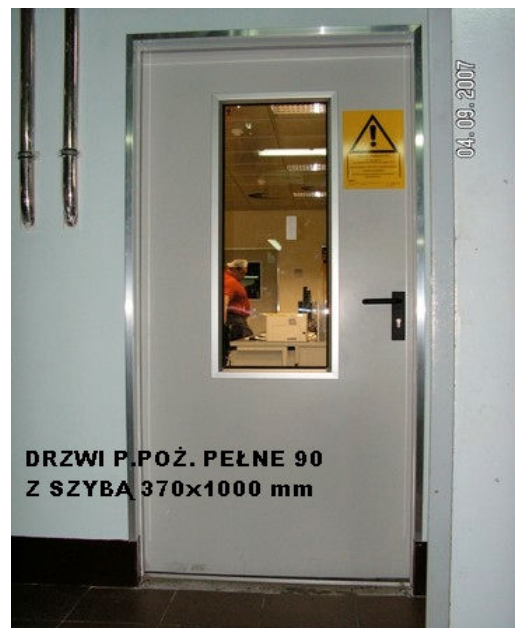

TYP	światło ościeżnicy	światło muru	klasa EI	cena netto
LF 531 KĄTOWA - MUR Rys. 5b	700x805	775x880	30	534,10 zł
	800x1205	875x1280	30	586,75 zł
	700x2000	775x2035	30	666,05 zł
	800x2000	875x2035	30	666,05 zł
	850x2000	925x2035	30	688,80 zł
	930x2000	1000x2035	30	697,90 zł
1000x2000	1075x2035	30	768,75 zł	
LF 561 KĄTOWA - MUR	700x805	775x880	60	721,30 zł
	800x1205	875x1280	60	788,90 zł
	800x2000	875x2035	60	834,40 zł
	850x2000	925x2035	60	834,40 zł
	930x2000	1000x2035	60	846,75 zł
	1000x2000	1075x2035	60	879,90 zł

Ewentualne dopłaty do drzwi ECONOMY FIRE			
okucia aluminiowe EV 1- klamka-klamka	kpl		160,00 zł
okucia aluminiowe EV-1 klamka-gałka	kpl		190,00 zł
okucia aluminiowe EV-1 paniczne klamka-klamka	kpl		190,00 zł
okucia nierdzewne klamka-klamka	kpl		200,00 zł
okucia nierdzewne klamka-gałka	kpl		250,00 zł
okucia nierdzewne paniczne klamka-klamka	kpl		220,00 zł
zamek paniczny D,E	szt		80,00 zł
zamek z funkcją cofania	szt		70,00 zł
wkładka standard	szt		30,00 zł
samozamykacz nawierzchniowy typu GEZE TS 2000 V	kpl		180,00 zł
przelakierowanie skrzydła + ościeżnicy	szt		400,00 zł
montaż w zakresie ślusarskim	od		400,00 zł

**DRZWI P.POŻ. PEŁNE 90
Z SZYBĄ 370x1000 mm**

04.09.2007