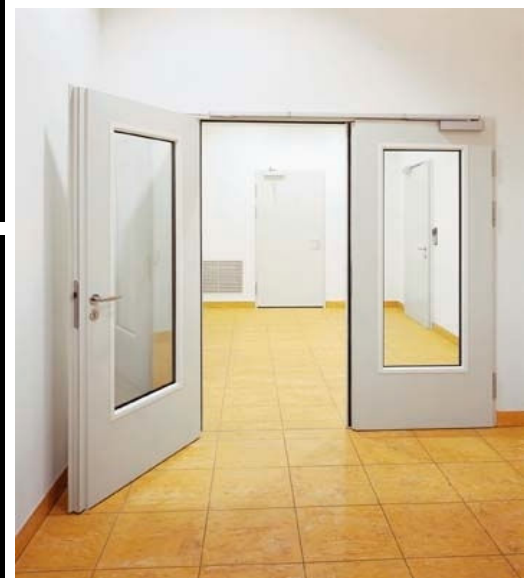

wymiary standardowe

LF 621F	940x2000	1030x2045	60	937,70 zł
P376	1000x2000	1090x2045	60	971,50 zł
KĄT	1200x2000	1290x2045	60	971,50 zł
MUR, GKF	940x2000	1030x2045	120	1 677,95 zł
	1000x2000	1090x2045	120	1 711,75 zł
	1200x2000	1290x2045	120	1 711,75 zł

Ewentualne dopłaty do drzwi SELECTION FIRE

opcje dodatkowe jak w wersji ECONOMY +

dzwignia paniczna DOMOFERM z klamką/gałką/słepym szyldem*	kpl	420,00 zł
przeszklenie EI 30	od	810,00 zł
bulaj 300 mm	szt	920,00 zł
przeszklenie EI 60	od	850,00 zł
bulaj 300 mm	szt	1 050,00 zł
kratka wentylacyjna EI 30 400x60 mm	szt	840,00 zł
kratka wentylacyjna EI 30 400x60 mm	szt	840,00 zł
dymoszczelność	od	250,00 zł
przelakierowanie skrzydła + ościeżnicy	od	400,00 zł
montaż w zakresie ślusarskim	od	400,00 zł

*) dla jednego skrzydła